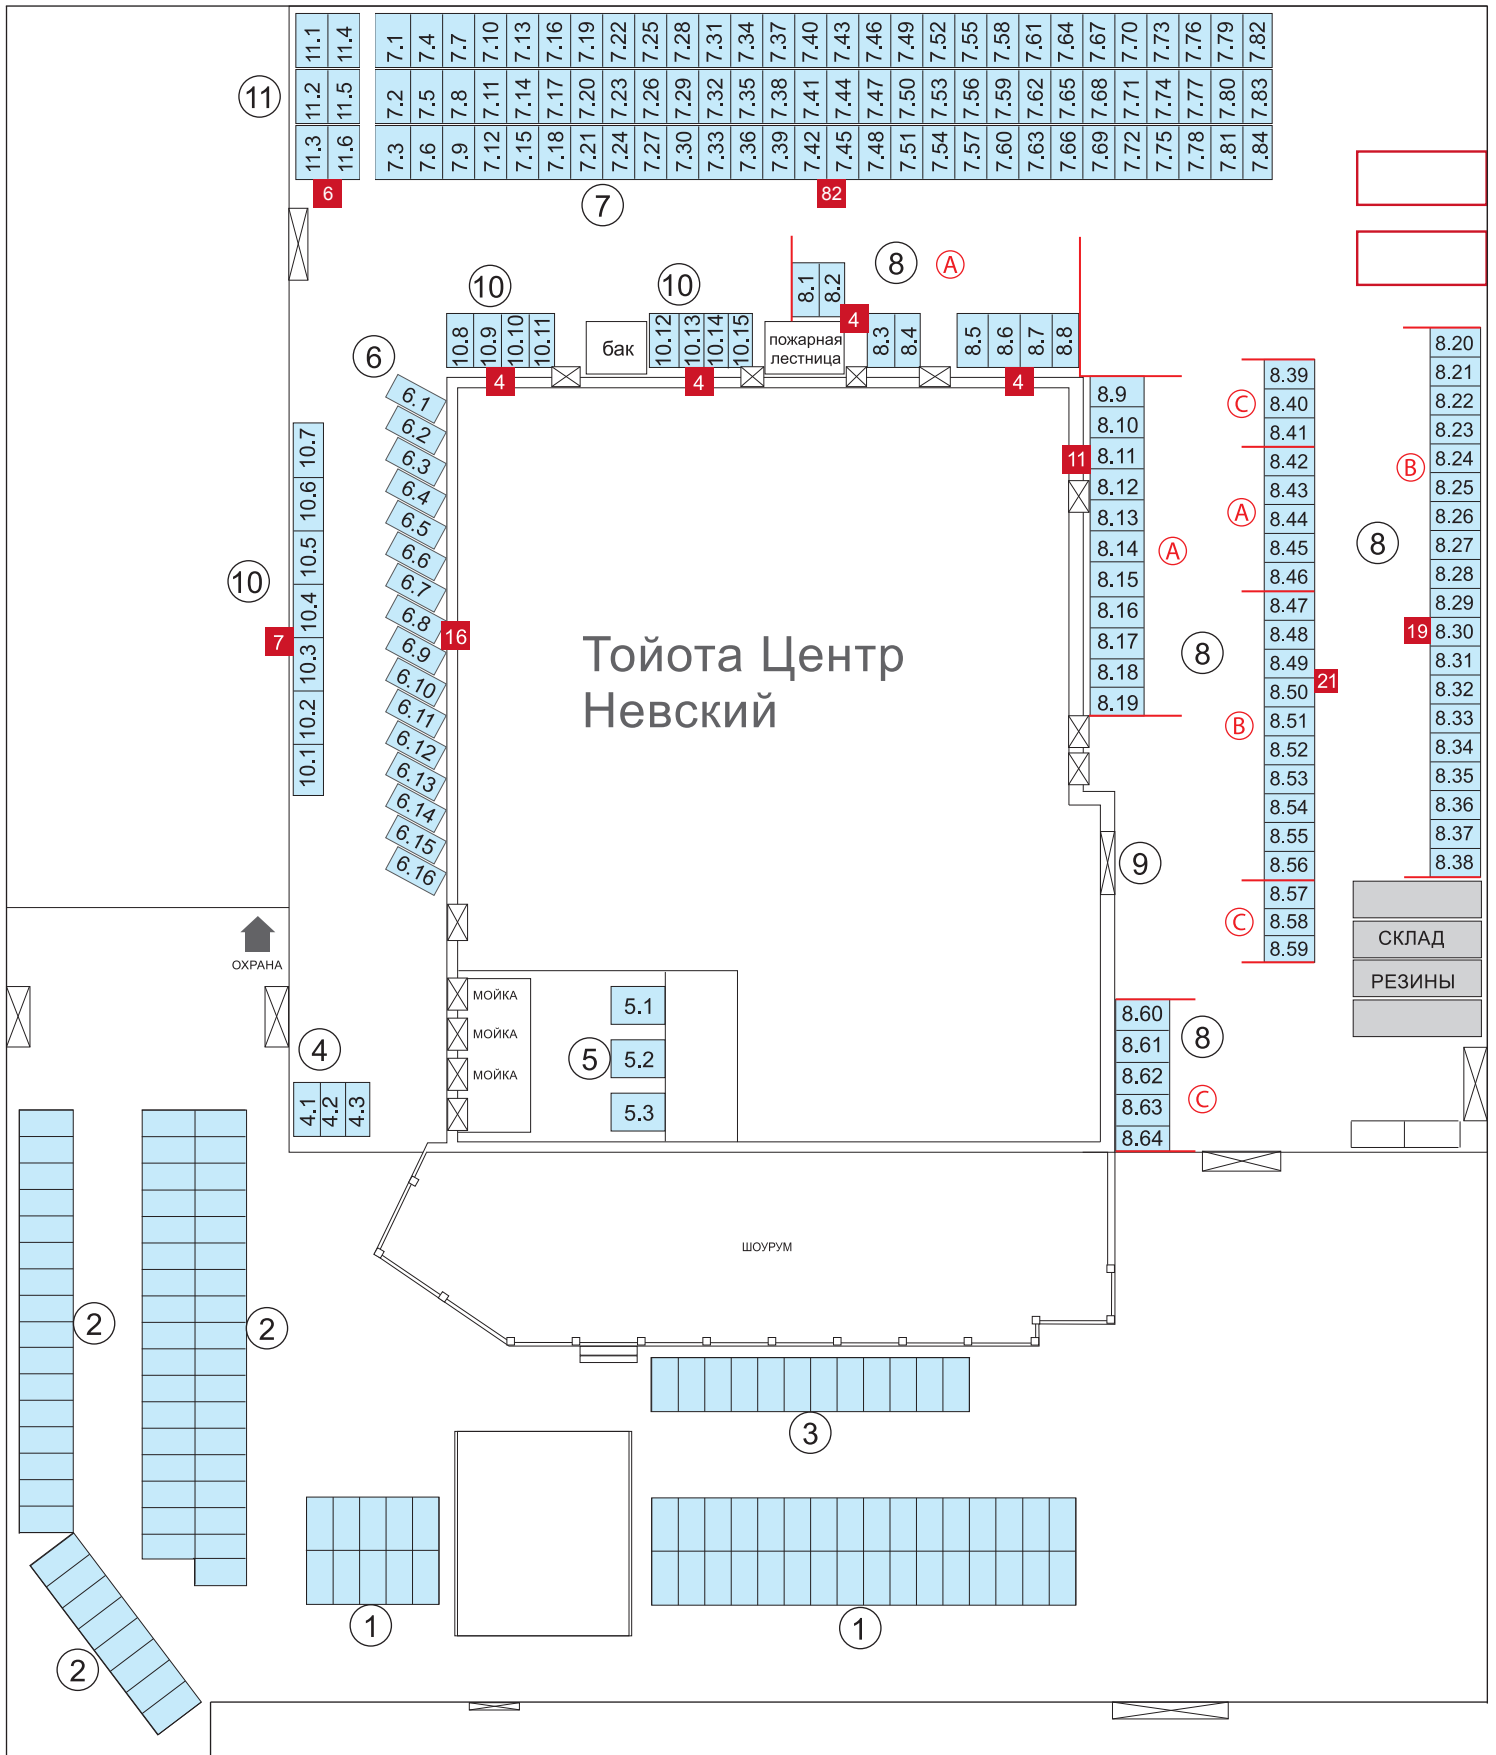

ПЛАН РАССТАНОВКИ А/М НА ТЕРРИТОРИИ АВТОЦЕНТРА ТОЙОТА ЦЕНТР НЕВСКИЙ

- ① Зона для парковки автомобилей гостей
- ② Зона для парковки автомобилей сотрудников
- ③ Зона для парковки автомобилей тест-драйв
- ④ Зона для парковки подменных автомобилей
- ⑤ Зона приема-выдачи автомобилей
- ⑥ Зона для парковки автомобилей готовых к выдаче
- ⑦ Зона для парковки новых автомобилей
- ⑧ Зона для парковки автомобилей кузовного участка
 - Ⓐ Зона для парковки автомобилей ожидающих ремонта
 - Ⓑ Зона для парковки автомобилей ожидающих запасных частей, согласования
 - Ⓒ Зона для парковки автомобилей готовых к выдаче
- ⑨ Зона разгрузки запасных частей на склад
- ⑩ Зона для парковки автомобилей ожидающих запасных частей, согласования
- ⑪ Зона парковки клиентских автомобилей с установленным доп. оборудованием